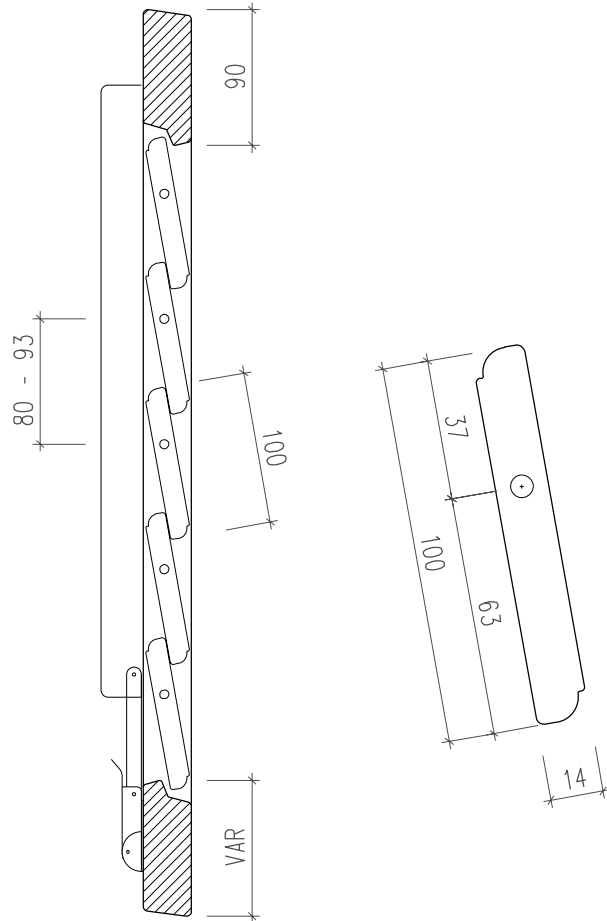

# Ladentyp B100

Hossmann Holzbau AG  
Märwilerstrasse 39  
CH-9556 Affeltrangen  
www.hossmann-holzbau.ch

Ladentyp: B100

Ansicht: Ladeninnenseite

Bewegliche Lamellen, 100/14mm, profiliert  
Lamellenabstand variabel, 80 bis 93mm  
in Rahmen eingbohrt mit Aluminiumbolzen 6mm  
Lamellensteller verzinkt am Zugstab  
Rahmenprofil 90/31mm, unten variabel  
Standard oben und unten 7.5° angeschrägt