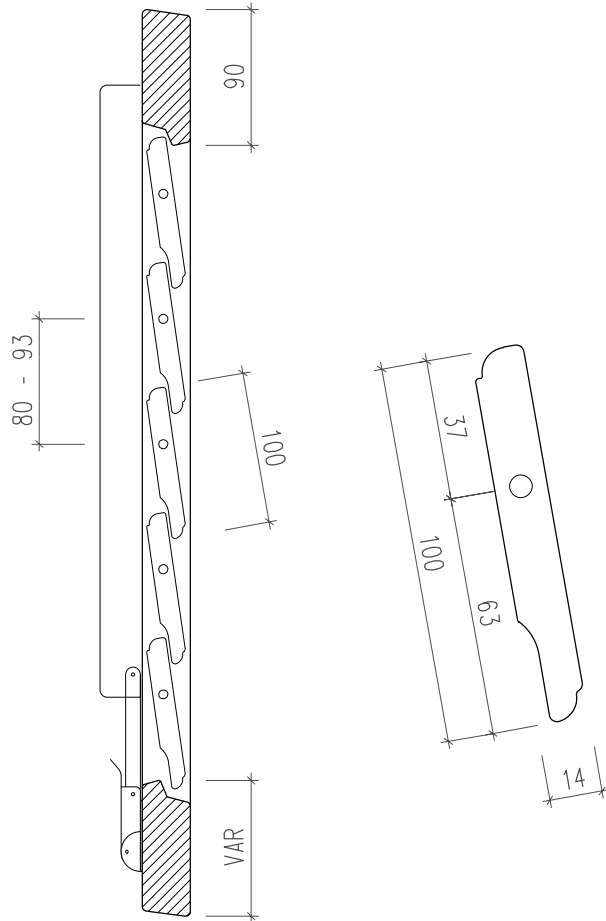

Ladentyp B100 ap , Sonderanfertigung

Hossmann Holzbau AG
 Märwilerstrasse 39
 CH-9556 Affeltrangen
 www.hossmann-holzbau.ch

Ladentyp: B100 ap
 Sonderanfertigung mit abgeplatteten Lamellen

Ansicht: Ladeninnenseite

Bewegliche Lamellen, 100/14mm, profiliert mit Abplattung
 Lamellenabstand variabel, 80 bis 93mm
 in Rahmen eingbohrt mit Aluminiumbolzen 6mm
 Lamellensteller verzinkt am Zugstab
 Rahmenprofil 90/31mm, unten variabel
 Standard oben und unten 7.5° angeschrägt