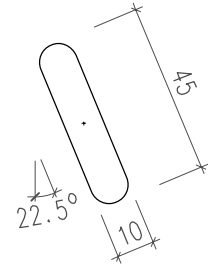

# Ladentyp F45

Hossmann Holzbau AG  
Märwilerstrasse 39  
CH-9556 Affeltrangen  
www.hossmann-holzbau.ch

Ladentyp: F45  
feste Rundlamelle

Ansicht: Ladenaussenseite

Feste, Rund- Lamellen, 45/10mm  
Lamellenwinkel  $22^{\circ}$ , Lamellenabstand fix 40mm  
in Rahmen eingefräst  
Rahmenprofil 90/31mm, unten variabel, 100 - 160 mm  
Standard oben und unten  $7.5^{\circ}$  angeschragt