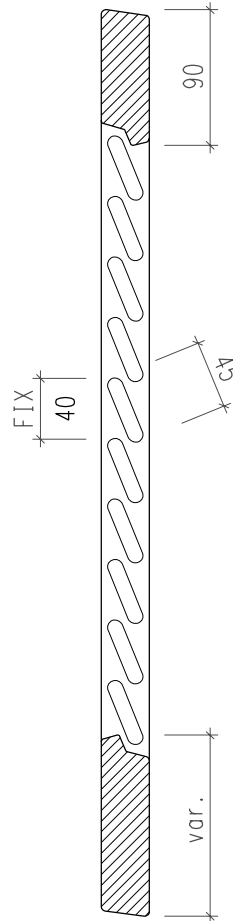

# Ladentyp F45

Hossmann Holzbau AG  
Märwilerstrasse 39  
CH-9556 Affeltrangen  
www.hossmann-holzbau.ch

Ladentyp: F45  
feste Rundlamelle

Ansicht: Ladenaussenseite

Feste, Rund- Lamellen, 45/10mm  
Lamellenwinkel  $22^{\circ}$ , Lamellenabstand fix 40mm  
in Rahmen eingefräst  
Rahmenprofil 90/31mm, unten variabel, 100 - 160 mm  
Standard oben und unten  $7.5^{\circ}$  angeschragt