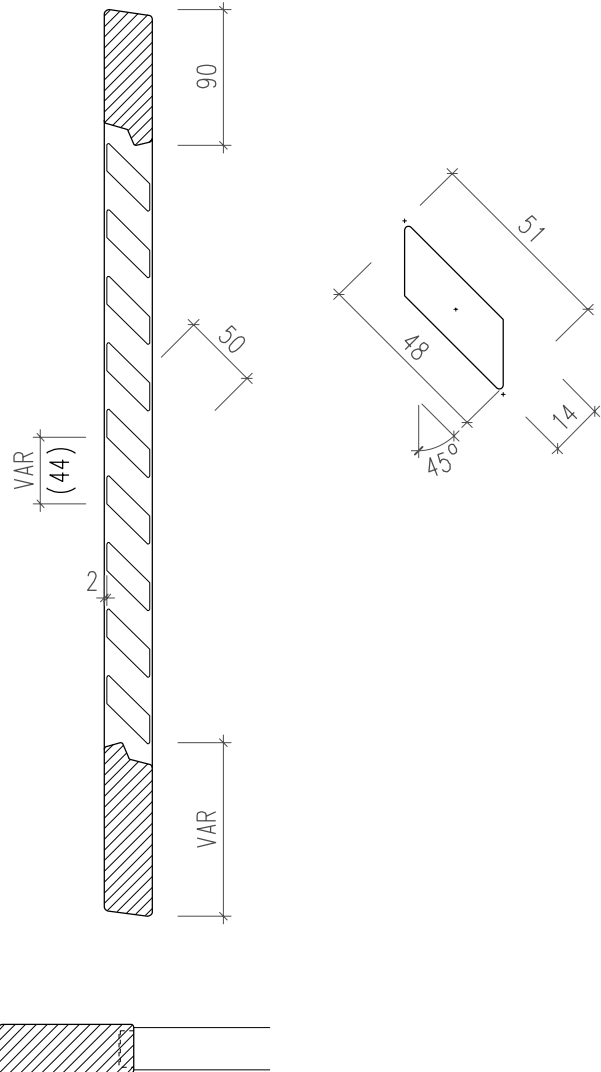

Ladentyp F50 R

Hossmann Holzbau AG
 Märwilerstrasse 39
 CH-9556 Affeltrangen
 www.hossmann-holzbau.ch

Ladentyp: F50 R
 feste Rhomboidlamelle
 bündig

Ansicht: Ladenaussenseite

Feste, 2mm rückstehende Rhomboid- Lamellen, 50/14mm
 Lamellenwinkel 45° , Lamellenabstand variabel, (Standard ca. 44mm)
 in Rahmen eingefräst
 Rahmenprofil 90/31mm, unten variabel
 Standard oben und unten 7.5° angeschrägt