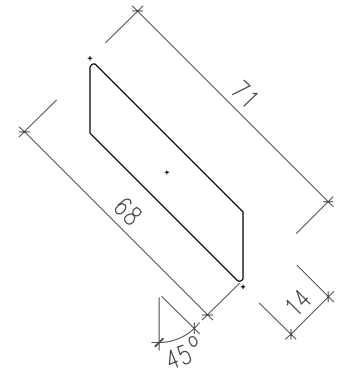

Ladentyp F70 R

Hossmann Holzbau AG
 Märwilerstrasse 39
 CH-9556 Affeltrangen
 www.hossmann-holzbau.ch

Ladentyp: F70 R
 feste Rhomboidlamelle
 einseitig vorstehend

Ansicht: Ladenaussenseite

Feste, einseitig überstehende Rhomboid- Lamellen, 70/14mm
 Lamellenwinkel 45° , Lamellenabstand variabel, (Standard ca. 50mm)
 in Rahmen eingefräst
 Rahmenprofil 90/31mm, unten variabel
 Standard oben und unten 7.5° angeschrägt