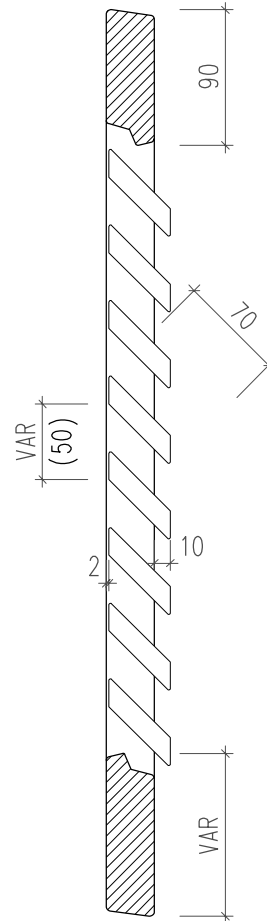

Ladentyp F70 R

Hossmann Holzbau AG
 Märwilerstrasse 39
 CH-9556 Affeltrangen
 www.hossmann-holzbau.ch

Ladentyp: F70 R
 feste Rhomboidlamelle
 einseitig vorstehend

Ansicht: Ladenaussenseite

Feste, einseitig überstehende Rhomboid- Lamellen, 70/14mm
 Lamellenwinkel 45° , Lamellenabstand variabel, (Standard ca. 50mm)
 in Rahmen eingefräst
 Rahmenprofil 90/31mm, unten variabel
 Standard oben und unten 7.5° angeschrägt