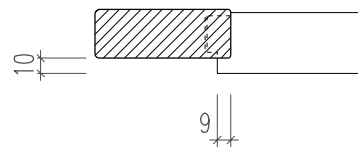

Ladentyp F70 R

Hossmann Holzbau AG
 Märwilerstrasse 39
 CH-9556 Affeltrangen
 www.hossmann-holzbau.ch

Ladentyp: F70 R
 feste Rhomboidlamelle
 einseitig vorstehend

Ansicht: Ladenaussenseite

Feste, einseitig überstehende Rhomboid- Lamellen, 70/14mm
 Lamellenwinkel 45° , Lamellenabstand variabel, (Standard ca. 50mm)
 in Rahmen eingefräst
 Rahmenprofil 90/31mm, unten variabel
 Standard oben und unten 7.5° angeschrägt