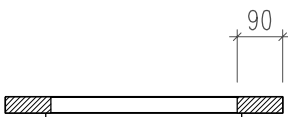

Ladentyp F70 Rp

Hossmann Holzbau AG
 Märwilerstrasse 39
 CH-9556 Affeltrangen
 www.hossmann-holzbau.ch

Ladentyp: F70 Rp
 feste Rhomboidlamelle, profiliert
 einseitig vorstehend

Ansicht: Ladenaussenseite

Feste, einseitig überstehende, profilierte Rhomboid- Lamellen, 67/14mm
 Lamellenwinkel 45° , Lamellenabstand variabel, (Standard ca. 50mm)
 in Rahmen eingefräst
 Rahmenprofil 90/31mm, unten variabel
 Standard oben und unten 7.5° angeschrägt