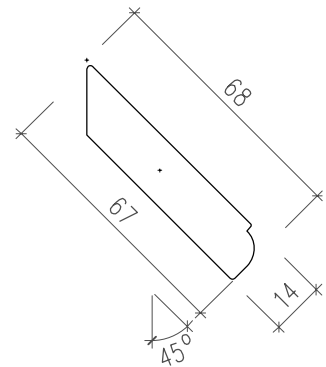

Ladentyp F70 Rp

Hossmann Holzbau AG
 Märwilerstrasse 39
 CH-9556 Affeltrangen
 www.hossmann-holzbau.ch

Ladentyp: F70 Rp
 feste Rhomboidlamelle, profiliert
 einseitig vorstehend

Ansicht: Ladenaussenseite

Feste, einseitig überstehende, profilierte Rhomboid- Lamellen, 67/14mm
 Lamellenwinkel 45° , Lamellenabstand variabel, (Standard ca. 50mm)
 in Rahmen eingefräst
 Rahmenprofil 90/31mm, unten variabel
 Standard oben und unten 7.5° angeschrägt