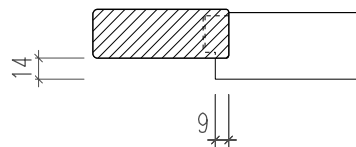

Ladentyp F70 Rp

Hossmann Holzbau AG
 Märwilerstrasse 39
 CH-9556 Affeltrangen
 www.hossmann-holzbau.ch

Ladentyp: F70 Rp
 feste Rhomboidlamelle, profiliert
 einseitig vorstehend

Ansicht: Ladenaussenseite

Feste, einseitig überstehende, profilierte Rhomboid- Lamellen, 67/14mm
 Lamellenwinkel 45° , Lamellenabstand variabel, (Standard ca. 50mm)
 in Rahmen eingefräst
 Rahmenprofil 90/31mm, unten variabel
 Standard oben und unten 7.5° angeschrägt