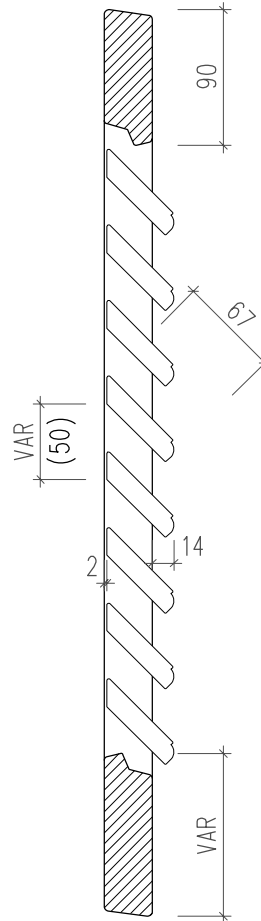

Ladentyp F70 Rp

Hossmann Holzbau AG
 Märwilerstrasse 39
 CH-9556 Affeltrangen
 www.hossmann-holzbau.ch

Ladentyp: F70 Rp
 feste Rhomboidlamelle, profiliert
 einseitig vorstehend

Ansicht: Ladenaussenseite

Feste, einseitig überstehende, profilierte Rhomboid- Lamellen, 67/14mm
 Lamellenwinkel 45° , Lamellenabstand variabel, (Standard ca. 50mm)
 in Rahmen eingefräst
 Rahmenprofil 90/31mm, unten variabel
 Standard oben und unten 7.5° angeschrägt