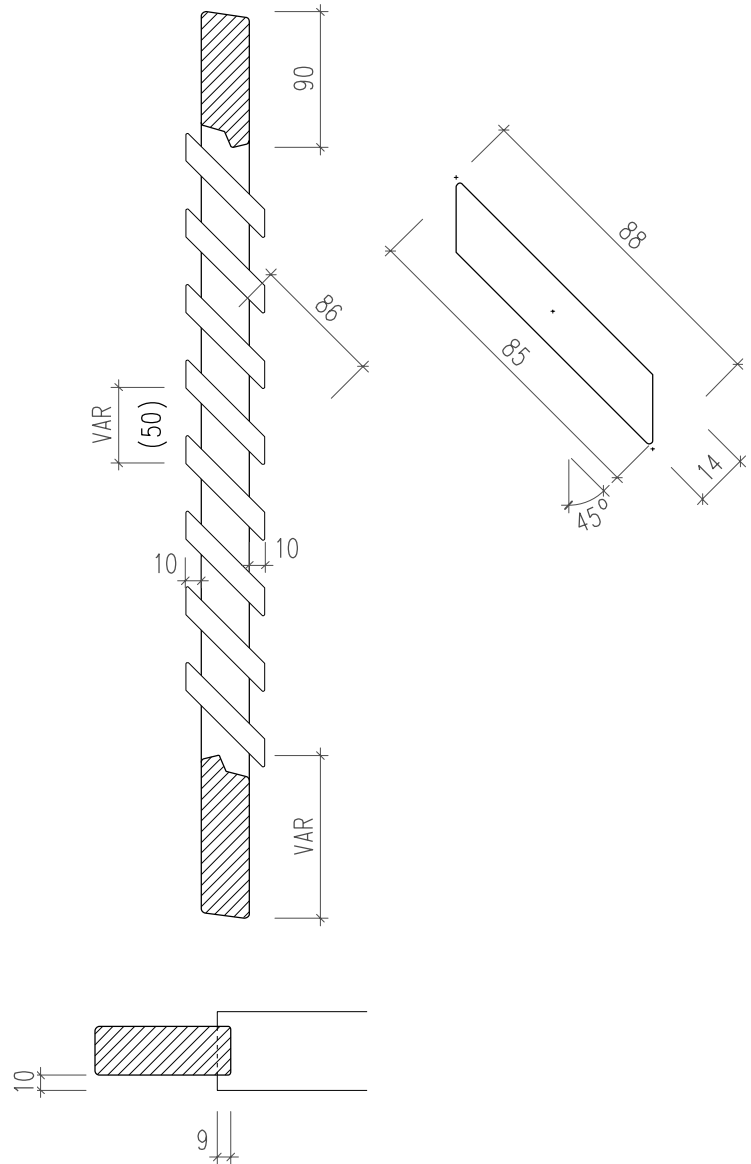

Ladentyp F80 R

Hossmann Holzbau AG
 Märwilerstrasse 39
 CH-9556 Affeltrangen
 www.hossmann-holzbau.ch

Ladentyp: F80 R
 feste Rhomboidlamelle
 beidseitig vorstehend

Ansicht: Ladenaussenseite

Feste, beidseitig überstehende Rhomboid- Lamellen, 86/14mm
 Lamellenwinkel 45° , Lamellenabstand variabel, (Standard ca. 50mm)
 in Rahmen eingefräst
 Rahmenprofil 90/31mm, unten variabel
 Standard oben und unten 7.5° angeschrägt