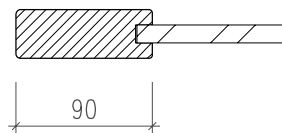

Ladentyp Füllungsladen

Hossmann Holzbau AG
 Märwilerstrasse 39
 CH-9556 Affeltrangen
 www.hossmann-holzbau.ch

Ladentyp: Füllungsladen
 glatte Füllung 12 mm
 und feste Rundlamelle 45mm

Ladentyp: Füllungsladen
 glatte Füllung 12 mm
 und feste Rundlamelle 45mm

Ansicht: Ladeninnenseite

Rahmenprofil 90/31mm, unten variabel
 mit einer oder mehreren Füllungen in den Rahmen eingetütet
 in verschiedenen Ausführungen in den Holzarten:
 - Sperrholz Birke mit Grundierfolie (für deckende Oberflächenbehandlung)
 - Massivholz (für lasierende Oberflächenbehandlungen)
 Standard oben und unten 7.5° angeschrägt