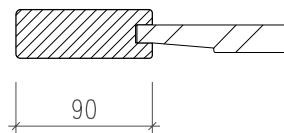

# Ladentyp Füllungsladen

Hossmann Holzbau AG  
 Märwilerstrasse 39  
 CH-9556 Affeltrangen  
 www.hossmann-holzbau.ch

Ladentyp: Füllungsladen  
 einseitig abgeplattete Füllung 18mm  
 mit Zwischenfries quer

Ladentyp: Füllungsladen  
 einseitig abgeplattete Füllung 18mm  
 und bewegliche Lamellen 100 mm

Ansicht: Ladeninnenseite

Rahmenprofil 90/31mm, unten variabel  
 mit einer oder mehreren Füllungen in den Rahmen eingetutet  
 in verschiedenen Ausführungen in den Holzarten:  
 - Sperrholz Birke mit Grundierfolie (für deckende Oberflächenbehandlung)  
 - Massivholz (für lasierende Oberflächenbehandlungen)  
 Standard oben und unten 7.5° angeschrägt