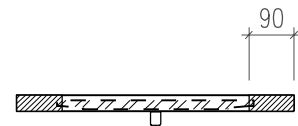

# Ladentyp Füllungsladen

Hossmann Holzbau AG  
 Märwilerstrasse 39  
 CH-9556 Affeltrangen  
 www.hossmann-holzbau.ch

Ladentyp: Füllungsladen  
 einseitig abgeplattete Füllung 18mm  
 mit Zwischenfries quer

Ladentyp: Füllungsladen  
 einseitig abgeplattete Füllung 18mm  
 und bewegliche Lamellen 100 mm

Ansicht: Ladeninnenseite

Rahmenprofil 90/31mm, unten variabel  
 mit einer oder mehreren Füllungen in den Rahmen eingetutet  
 in verschiedenen Ausführungen in den Holzarten:  
 - Sperrholz Birke mit Grundierfolie (für deckende Oberflächenbehandlung)  
 - Massivholz (für lasierende Oberflächenbehandlungen)  
 Standard oben und unten 7.5° angeschrägt