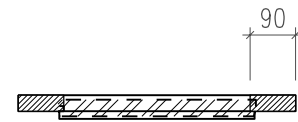

# Ladentyp Füllungsladen

Hossmann Holzbau AG  
 Märwilerstrasse 39  
 CH-9556 Affeltrangen  
 www.hossmann-holzbau.ch

Ladentyp: Füllungsladen  
 überschobene Füllung 33 mm

Ladentyp: Füllungsladen  
 überschobene Füllung 33 mm  
 und feste Rhomboidlamelle 70Rp

Ansicht: Ladenaussenseite

Rahmenprofil 90/31mm, unten variabel  
 mit einer oder mehreren Füllungen in den Rahmen eingetütet  
 in verschiedenen Ausführungen in den Holzarten:  
 - Sperrholz Birke mit Grundierfolie (für deckende Oberflächenbehandlung)  
 - Massivholz (für lasierende Oberflächenbehandlungen)  
 Standard oben und unten 7.5° angeschrägt