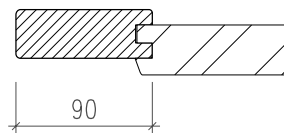

# Ladentyp Füllungsladen

Hossmann Holzbau AG  
 Märwilerstrasse 39  
 CH-9556 Affeltrangen  
 www.hossmann-holzbau.ch

Ladentyp: Füllungsladen  
 überschobene Füllung 33 mm

Ladentyp: Füllungsladen  
 überschobene Füllung 33 mm  
 und feste Rhomboidlamelle 70Rp

Ansicht: Ladenaussenseite

Rahmenprofil 90/31mm, unten variabel  
 mit einer oder mehreren Füllungen in den Rahmen eingetütet  
 in verschiedenen Ausführungen in den Holzarten:  
 - Sperrholz Birke mit Grundierfolie (für deckende Oberflächenbehandlung)  
 - Massivholz (für lasierende Oberflächenbehandlungen)  
 Standard oben und unten 7.5° angeschrägt