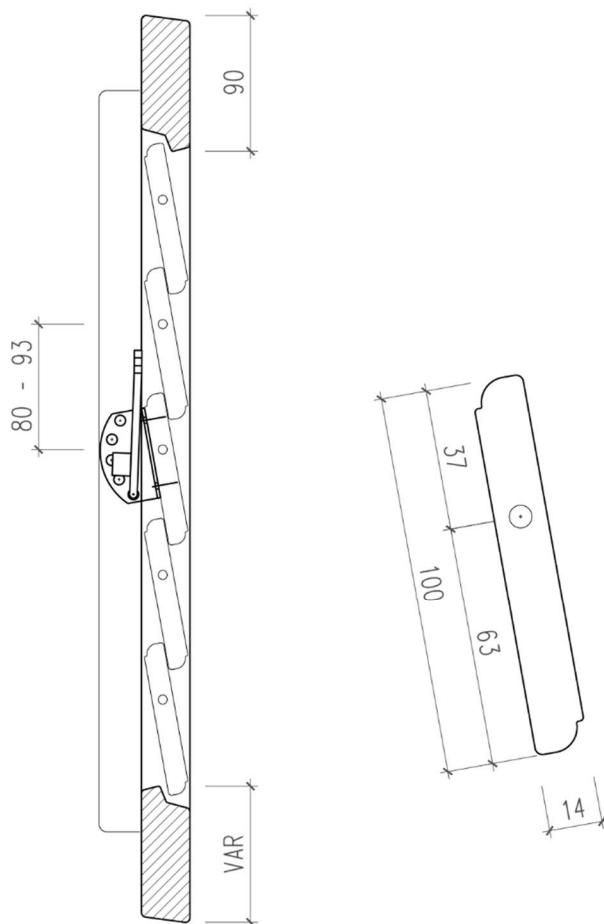

Ladentyp B100 h

Bewegliche Lamellen, 100/14mm, profiliert
Lamellenabstand variabel, 80 bis 93mm
in Rahmen eingebohr mit Aluminiumbolzen 6mm
Lamellensteller verzinkt, Typ "Denkmalpflege" an der
Lamelle
Rahmenprofil 90/31mm, unten variabel
Standard oben und unten 7.5° angeschragt

Ansicht: Ladeninnenseite