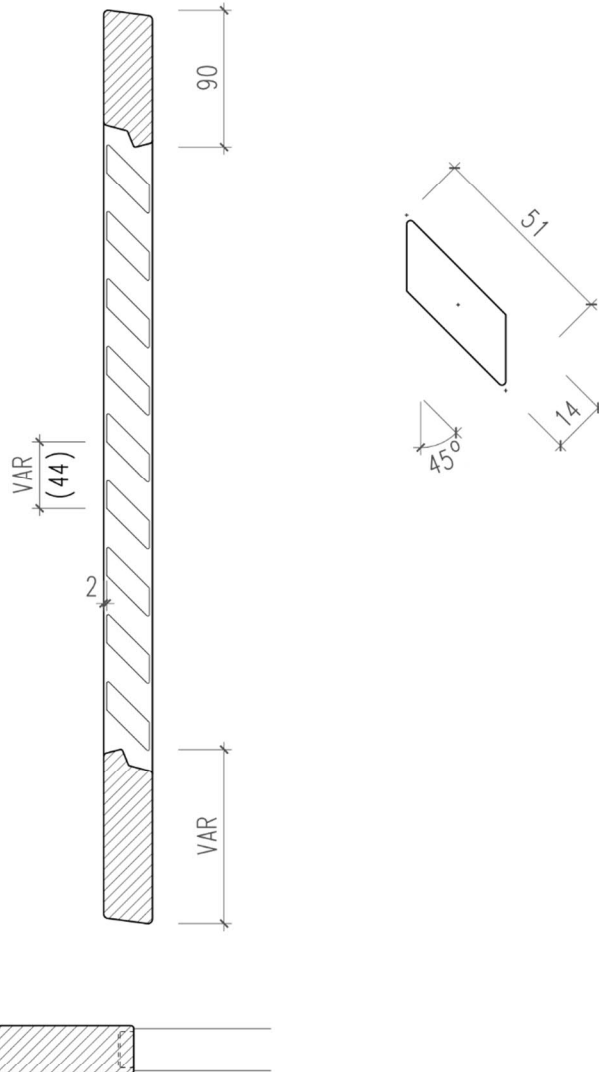

Ladentyp F50 R feste Rhomboidlamelle, bündig

Ladentyp: F

Ansicht: Ladenaussenseite

Feste, 2mm rückstehende Rhomboid- Lamellen, 50/14mm
 Lamellenwinkel 45°, Lamellenabstand variabel, (Standard ca. 44mm)
 in Rahmen eingefräst
 Rahmenprofil 90/31mm, unten variabel
 Standard oben und unten 7.5° angeschrägt