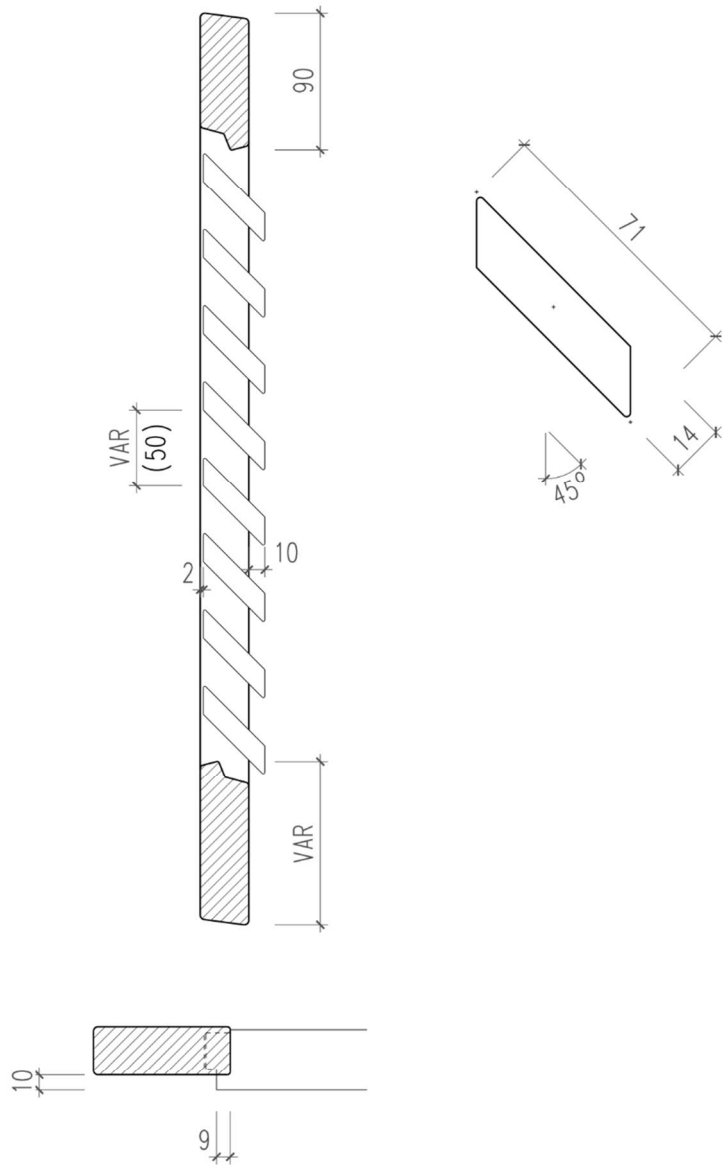

## Ladentyp F70 R feste Rhomboidlamelle, einseitig vorstehend

Feste, einseitig überstehende Rhomboid- Lamellen, 70/14mm  
 Lamellenwinkel 45°, Lamellenabstand variabel, (Standard ca. 50mm)  
 in Rahmen eingefräst  
 Rahmenprofil 90/31mm, unten variabel  
 Standard oben und unten 7.5° angeschrägt

Ansicht: Ladenaussenseite