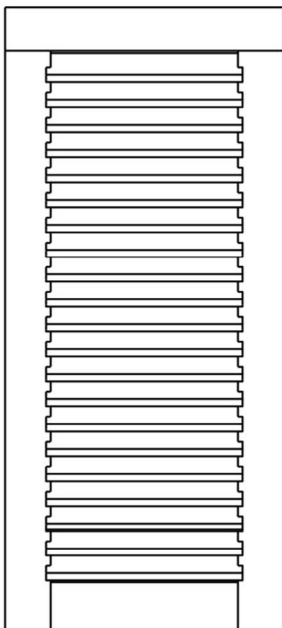

Ladentyp F70 Rp feste Rhomboidlamelle, profiliert, einseitig vorstehend

Feste, einseitig überstehende, profilierte Rhomboid- Lamellen, 67/14mm
 Lamellenwinkel 45°, Lamellenabstand variabel, (Standard ca. 50mm)
 in Rahmen eingefräst
 Rahmenprofil 90/31mm, unten variabel
 Standard oben und unten 7.5° angeschrägt

Ansicht: Ladenaussenseite