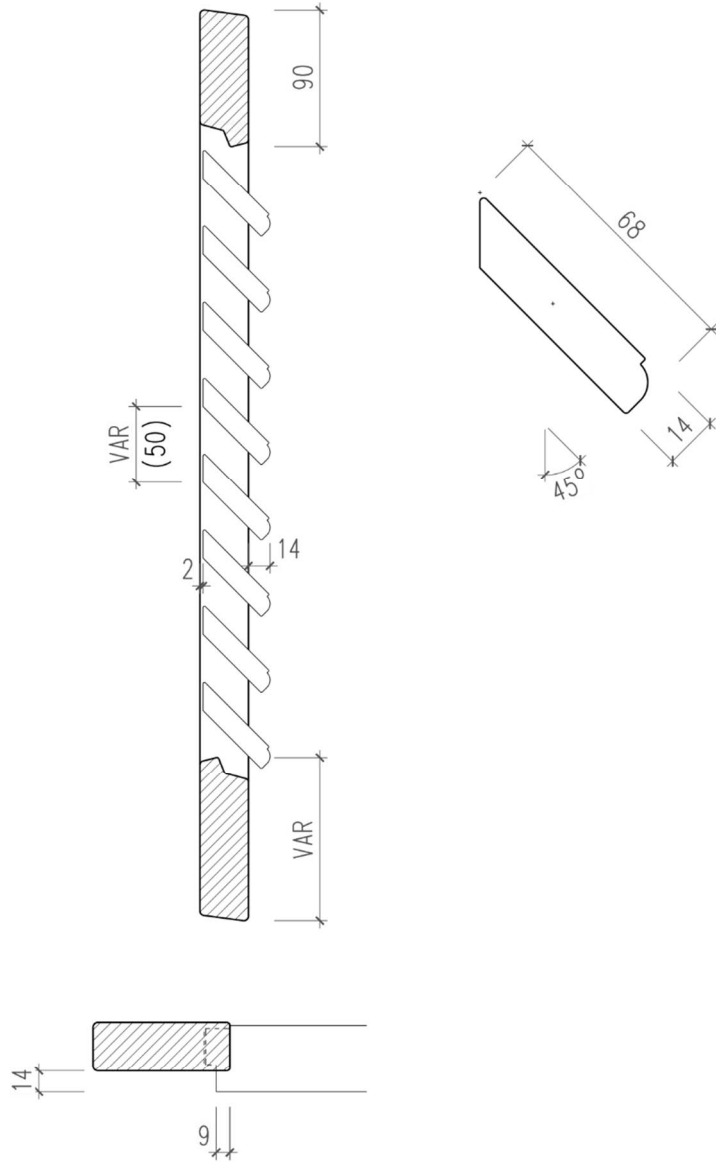

Ladentyp F70 Rp feste Rhomboidlamelle, profiliert, einseitig vorstehend

Feste, einseitig überstehende, profilierte Rhomboid- Lamellen, 67/14mm
 Lamellenwinkel 45°, Lamellenabstand variabel, (Standard ca. 50mm)
 in Rahmen eingefräst
 Rahmenprofil 90/31mm, unten variabel
 Standard oben und unten 7.5° angeschrägt

Ansicht: Ladenaussenseite