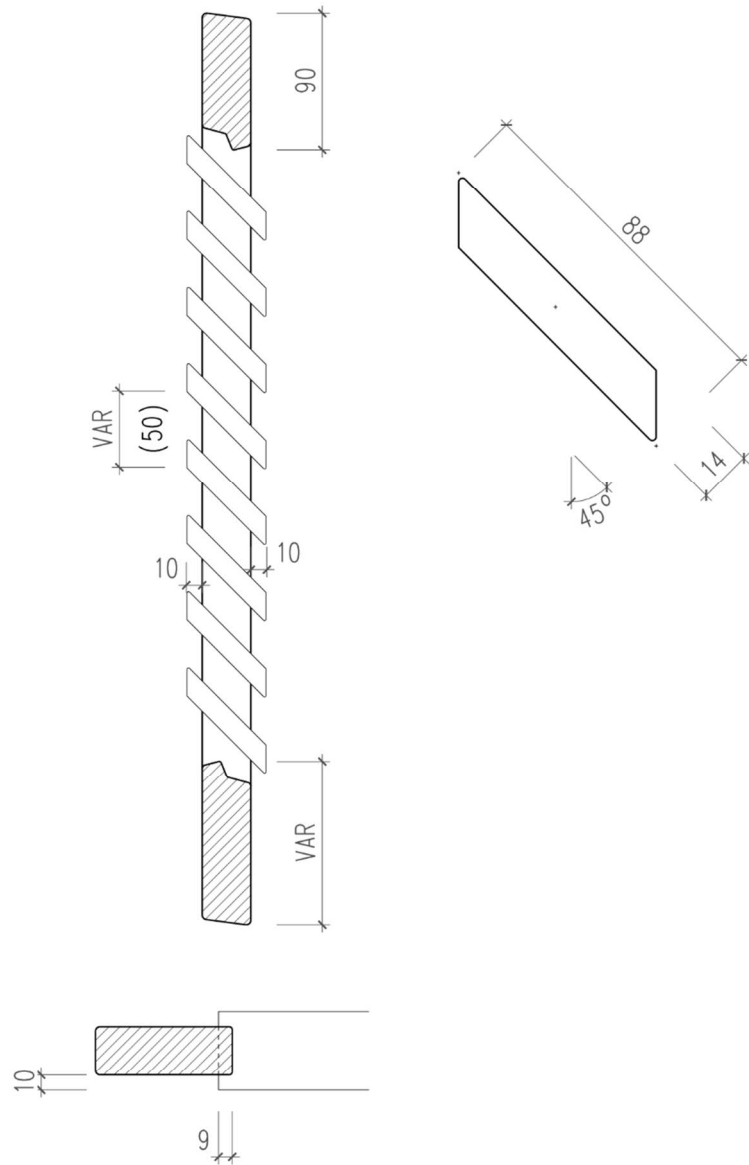

Ladentyp F80 R feste Rhomboidlamelle, beidseitig vorstehend

Feste, beidseitig überstehende Rhomboid- Lamellen, 86/14mm
 Lamellenwinkel 45°, Lamellenabstand variabel, (Standard ca. 50mm)
 in Rahmen eingefräst
 Rahmenprofil 90/31mm, unten variabel
 Standard oben und unten 7.5° angeschrägt

Ansicht: Ladenaussenseite