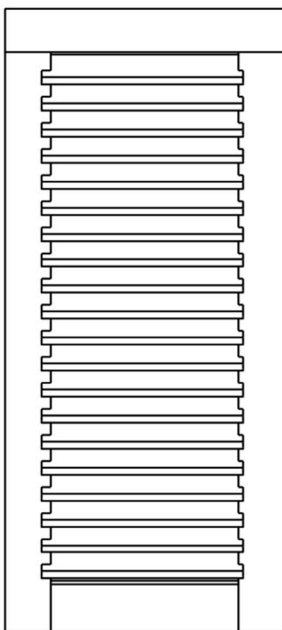

## Ladentyp F80 Rp feste Rhomboidlamelle, profiliert, beidseitig vorstehend

Feste, beidseitig überstehende, profilierte Lamellen, 77/14mm  
 Lamellenwinkel 45°, Lamellenabstand variabel, (Standard ca. 50mm)  
 in Rahmen eingefräst  
 Rahmenprofil 90/31mm, unten variabel  
 Standard oben und unten 7.5° angeschrägt

Ansicht: Ladenaussenseite