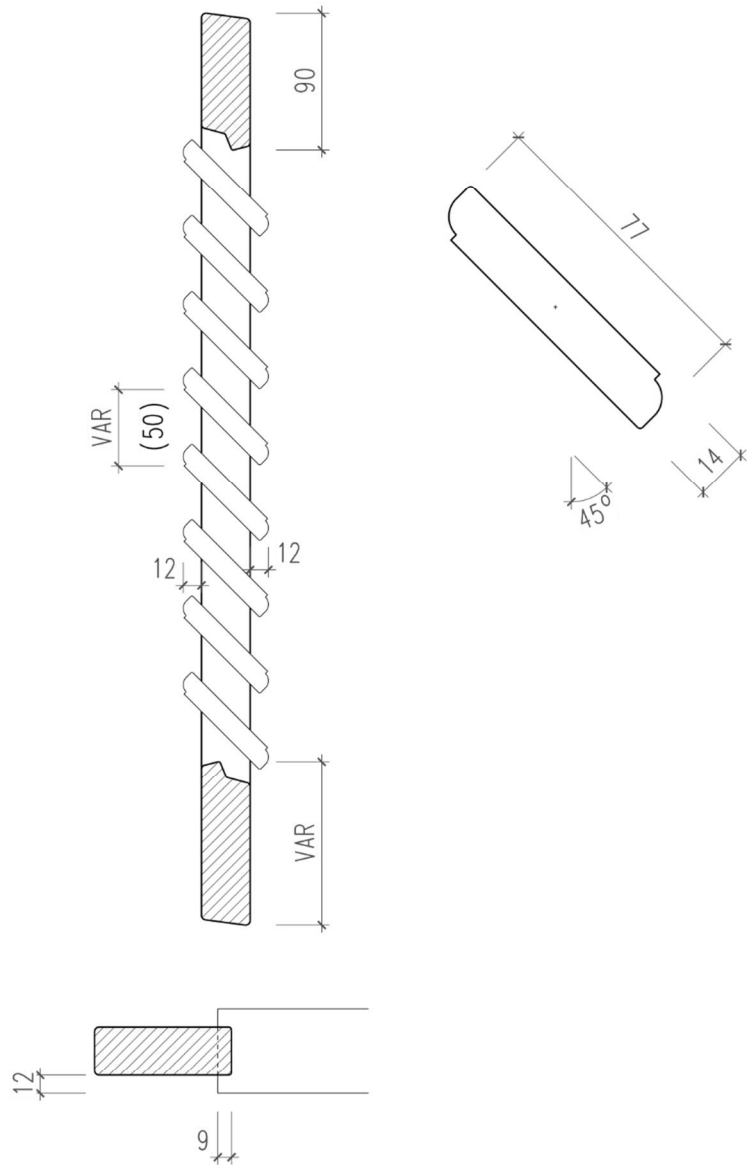

## Ladentyp F80 Rp feste Rhomboidlamelle, profiliert, beidseitig vorstehend

Feste, beidseitig überstehende, profilierte Lamellen, 77/14mm  
 Lamellenwinkel 45°, Lamellenabstand variabel, (Standard ca. 50mm)  
 in Rahmen eingefräst  
 Rahmenprofil 90/31mm, unten variabel  
 Standard oben und unten 7.5° angeschrägt

Ansicht: Ladenaussenseite