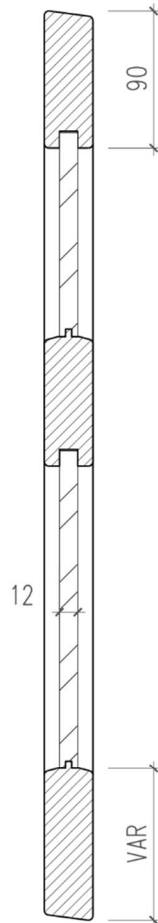

# Hossmann Holzbau AG

Zimmerei und Schreinerei · Treppenbau · Fensterladen in Holz  
 Märwilerstrasse 39 · CH-9556 Affeltrangen  
 Telefon 071 917 12 23 · Fax 071 917 12 68  
 www.hossmann-holzbau.ch · info@hossmann-holzbau.ch

## Ladentyp Füllungsladen glatte Füllung 12 mm

oben feste Rundlamelle 45mm

Rahmenprofil 90/31mm, unten variabel  
 mit einer oder mehreren Füllungen in den Rahmen eingetütet.  
 Verschiedene Ausführungen und Holzarten:  
 - Sperrholz Birke mit Grundierfolie (für deckende Oberflächenbehandlung)  
 - Massivholz (für lasierende Oberflächenbehandlungen)  
 Standard oben und unten 7.5° angeschrägt

Ansicht: Ladeninnenseite