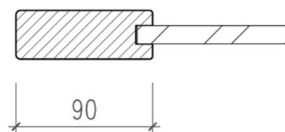

## Ladentyp Füllungsladen glatte Füllung 12 mm

oben feste Rundlamelle 45mm

Rahmenprofil 90/31mm, unten variabel  
 mit einer oder mehreren Füllungen in den Rahmen eingetütet.  
 Verschiedene Ausführungen und Holzarten:  
 - Sperrholz Birke mit Grundierfolie (für deckende Oberflächenbehandlung)  
 - Massivholz (für lasierende Oberflächenbehandlungen)  
 Standard oben und unten 7.5° angeschrägt

Ansicht: Ladeninnenseite