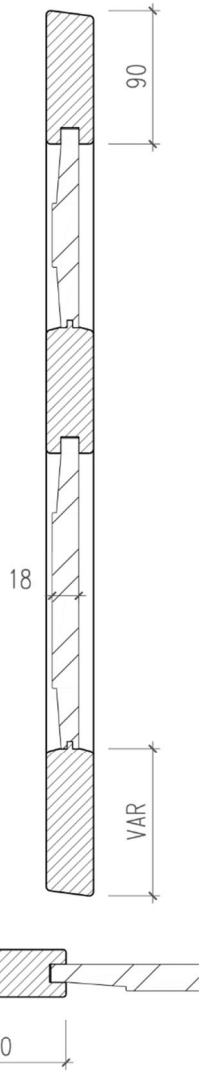

Hossmann Holzbau AG

Zimmerei und Schreinerei · Treppenbau · Fensterladen in Holz
 Märwilerstrasse 39 · CH-9556 Affeltrangen
 Telefon 071 917 12 23 · Fax 071 917 12 68
 www.hossmann-holzbau.ch · info@hossmann-holzbau.ch

Ladentyp Füllungsladen einseitig abgeplattete Füllung 18mm, mit Zwischenfries quer

oben bewegliche Lamellen 100 mm

Rahmenprofil 90/31mm, unten variabel mit einer oder mehreren Füllungen in den Rahmen eingenetet.
 Verschiedene Ausführungen und Holzarten:
 - Sperrholz Birke mit Grundierfolie (für deckende Oberflächenbehandlung)
 - Massivholz (für lasierende Oberflächenbehandlungen)
 Standard oben und unten 7.5° angeschrägt

Ansicht: Ladeninnenseite