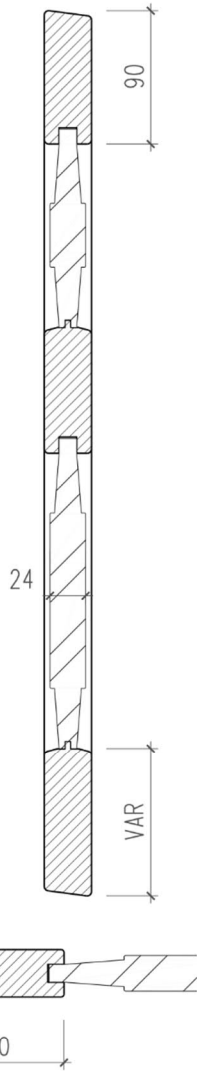

Hossmann Holzbau AG

Zimmerei und Schreinerei · Treppenbau · Fensterladen in Holz
 Märwilerstrasse 39 · CH-9556 Affeltrangen
 Telefon 071 917 12 23 · Fax 071 917 12 68
 www.hossmann-holzbau.ch · info@hossmann-holzbau.ch

Ladentyp Füllungsladen beidseitig abgeplattete Füllung 24mm, mit Zwischenfries quer

oben bewegliche Lamellen 100 mm

Rahmenprofil 90/31mm, unten variabel mit einer oder mehreren Füllungen in den Rahmen eingenetet.
 Verschiedene Ausführungen und Holzarten:
 - Sperrholz Birke mit Grundierfolie (für deckende Oberflächenbehandlung)
 - Massivholz (für lasierende Oberflächenbehandlungen)
 Standard oben und unten 7.5° angeschrägt

Ansicht: Ladeninnenseite