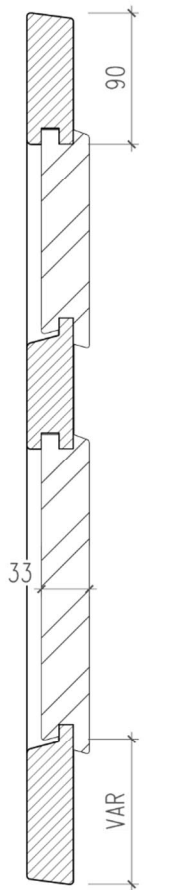

## Ladentyp Füllungsladen überschobene Füllung 33 mm

oben feste Rhomboidlamelle 70Rp

Rahmenprofil 90/31mm, unten variabel mit einer oder mehreren Füllungen in den Rahmen eingetütet.  
 Verschiedene Ausführungen in den Holzarten:  
 - Sperrholz Birke mit Grundierfolie (für deckende Oberflächenbehandlung)  
 - Massivholz (für lasierende Oberflächenbehandlungen)  
 Standard oben und unten 7.5° angeschragt

Ansicht: Ladenaussenseite