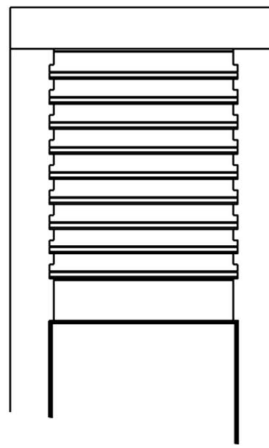

## Ladentyp Füllungsladen überschobene Füllung 33 mm

oben feste Rhomboidlamelle 70Rp

Rahmenprofil 90/31mm, unten variabel mit einer oder mehreren Füllungen in den Rahmen eingetütet.  
 Verschiedene Ausführungen in den Holzarten:  
 - Sperrholz Birke mit Grundierfolie (für deckende Oberflächenbehandlung)  
 - Massivholz (für lasierende Oberflächenbehandlungen)  
 Standard oben und unten 7.5° angeschragt

Ansicht: Ladenaussenseite