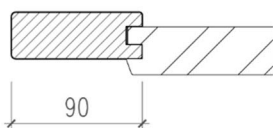

## Ladentyp Füllungsladen überschobene Füllung 33 mm

oben feste Rhomboidlamelle 70Rp

Rahmenprofil 90/31mm, unten variabel mit einer oder mehreren Füllungen in den Rahmen eingetütet.  
 Verschiedene Ausführungen in den Holzarten:  
 - Sperrholz Birke mit Grundierfolie (für deckende Oberflächenbehandlung)  
 - Massivholz (für lasierende Oberflächenbehandlungen)  
 Standard oben und unten 7.5° angeschragt

Ansicht: Ladenaussenseite